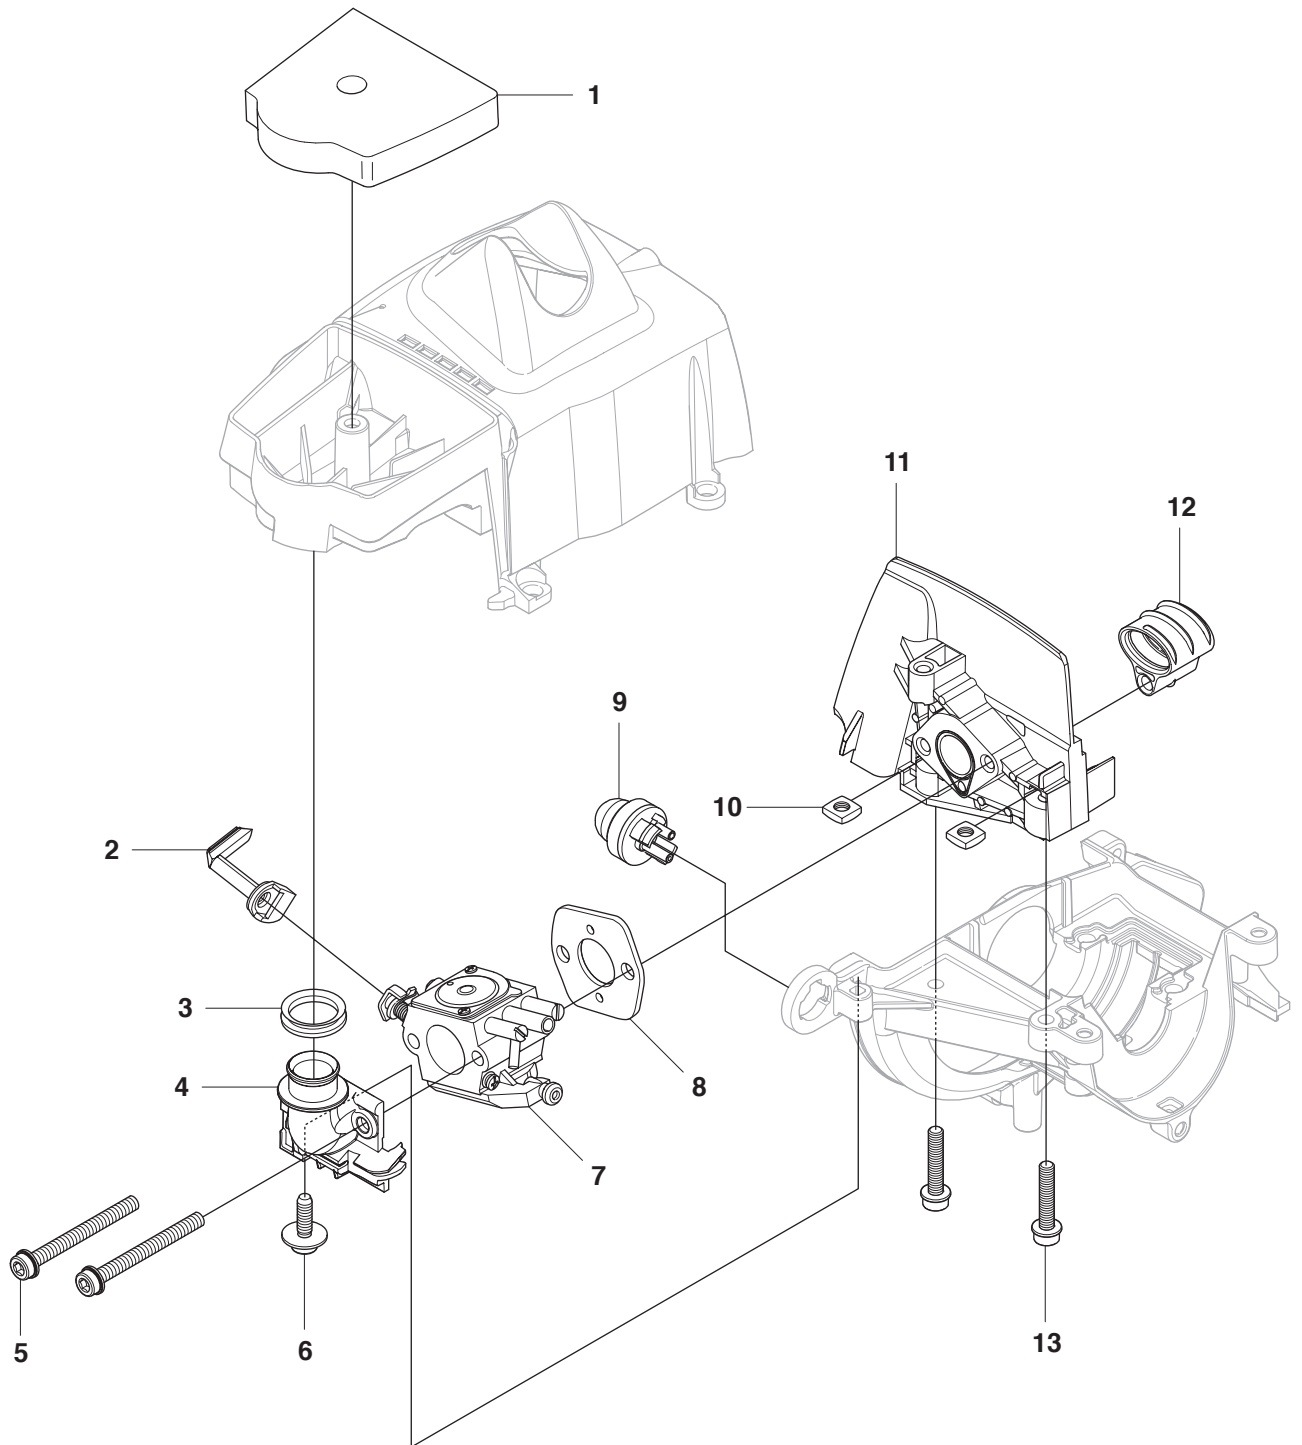

J 327HDA65x, HE3x, HE4x
CARBURETTOR & AIRFILTER

Page J   327HDA65x, HE3x, HE4x   CARBURETTOR & AIRFILTER

Position	Article	Quantity	Notes	Kit
1	537 14 31-03	1		
2	503 96 25-01	1		
3	740 68 11-21	1		
4	502 49 90-01	1		
5	503 21 75-50	2		
6	503 21 77-16	1		
7	503 28 31-13	1	Zama C1Q-EL14A (Not for US)	
7	576 01 98-01	1	Hualong HQ-2 (Only option for US)	
8	503 49 71-01	1		
9	503 93 66-01	1		
10	503 22 65-04	2		
11	503 91 09-01	1		
12	503 94 26-01	1		
13	503 20 03-25	2