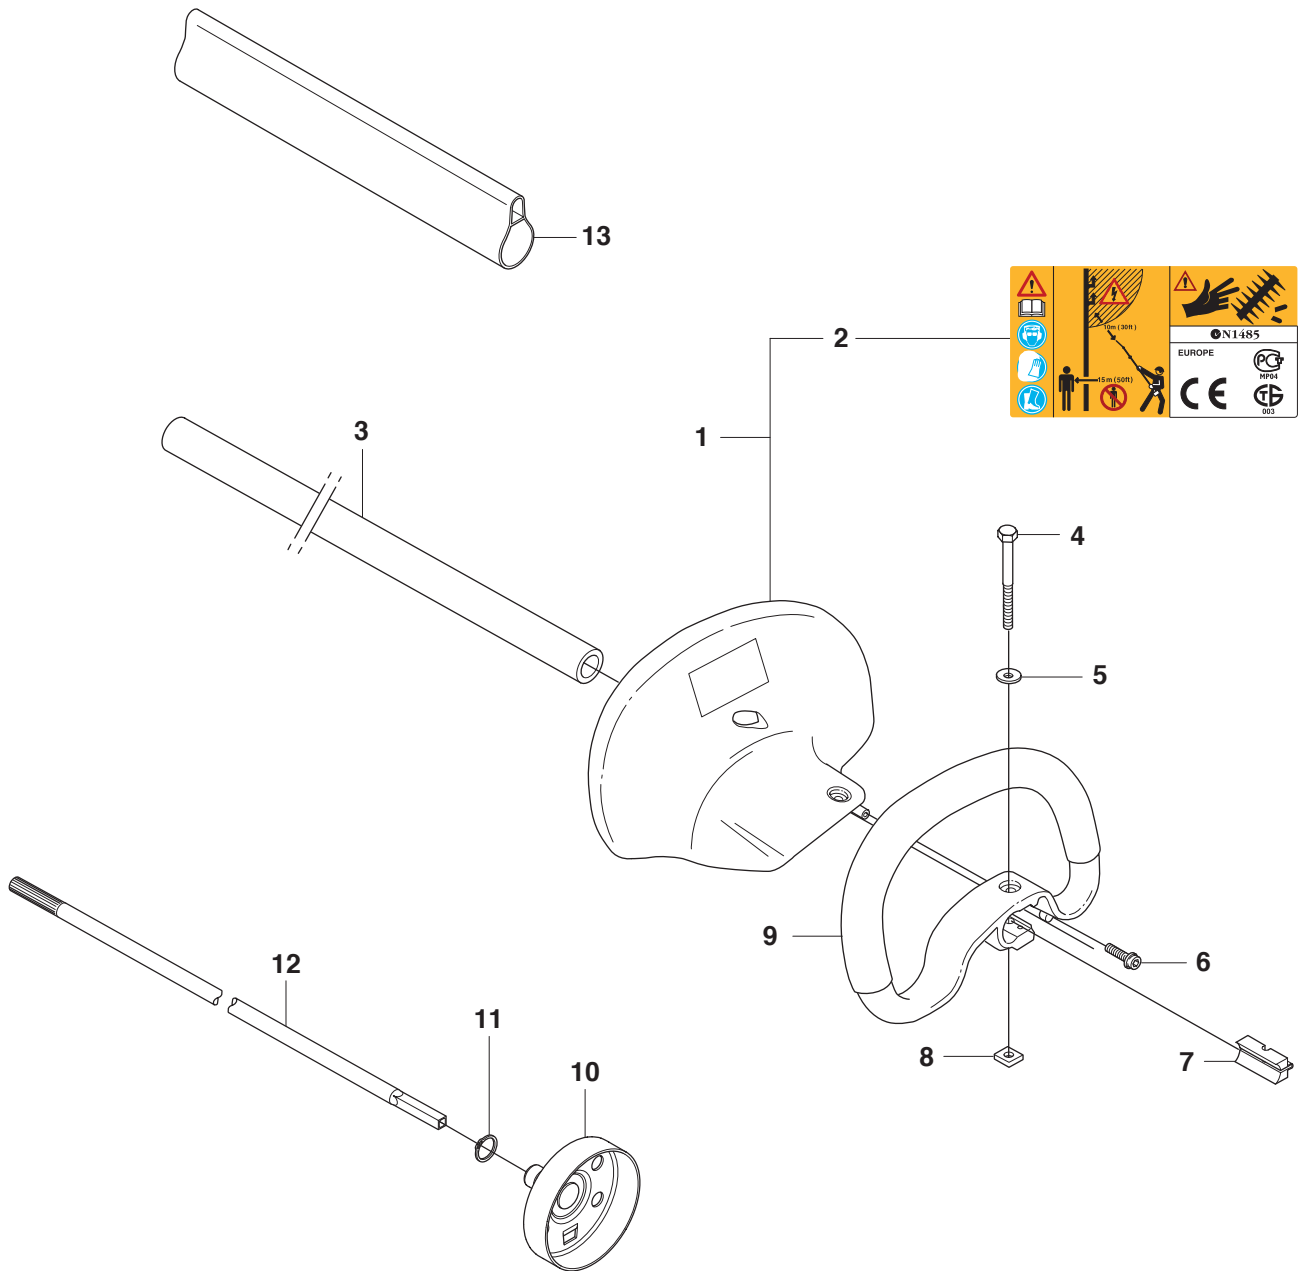

D2 327 HE3x HANDLEBAR

Page D2 327HE3x HANDLEBAR				
Position	Article	Quantity	Notes	Kit
1	544 11 89-03	1		
2	544 04 41-02	1		1
3	537 08 27-01	1		
4	725 23 78-51	1		
5	734 11 52-01	1		
6	503 21 75-16	1		
7	503 94 03-01	1		
8	502 19 71-01	1		
9	503 87 19-03	1		
10	537 24 00-01	1		
11	735 31 12-00	1		
12	537 23 48-04	1		
13	537 41 64-02	1	327HE3x