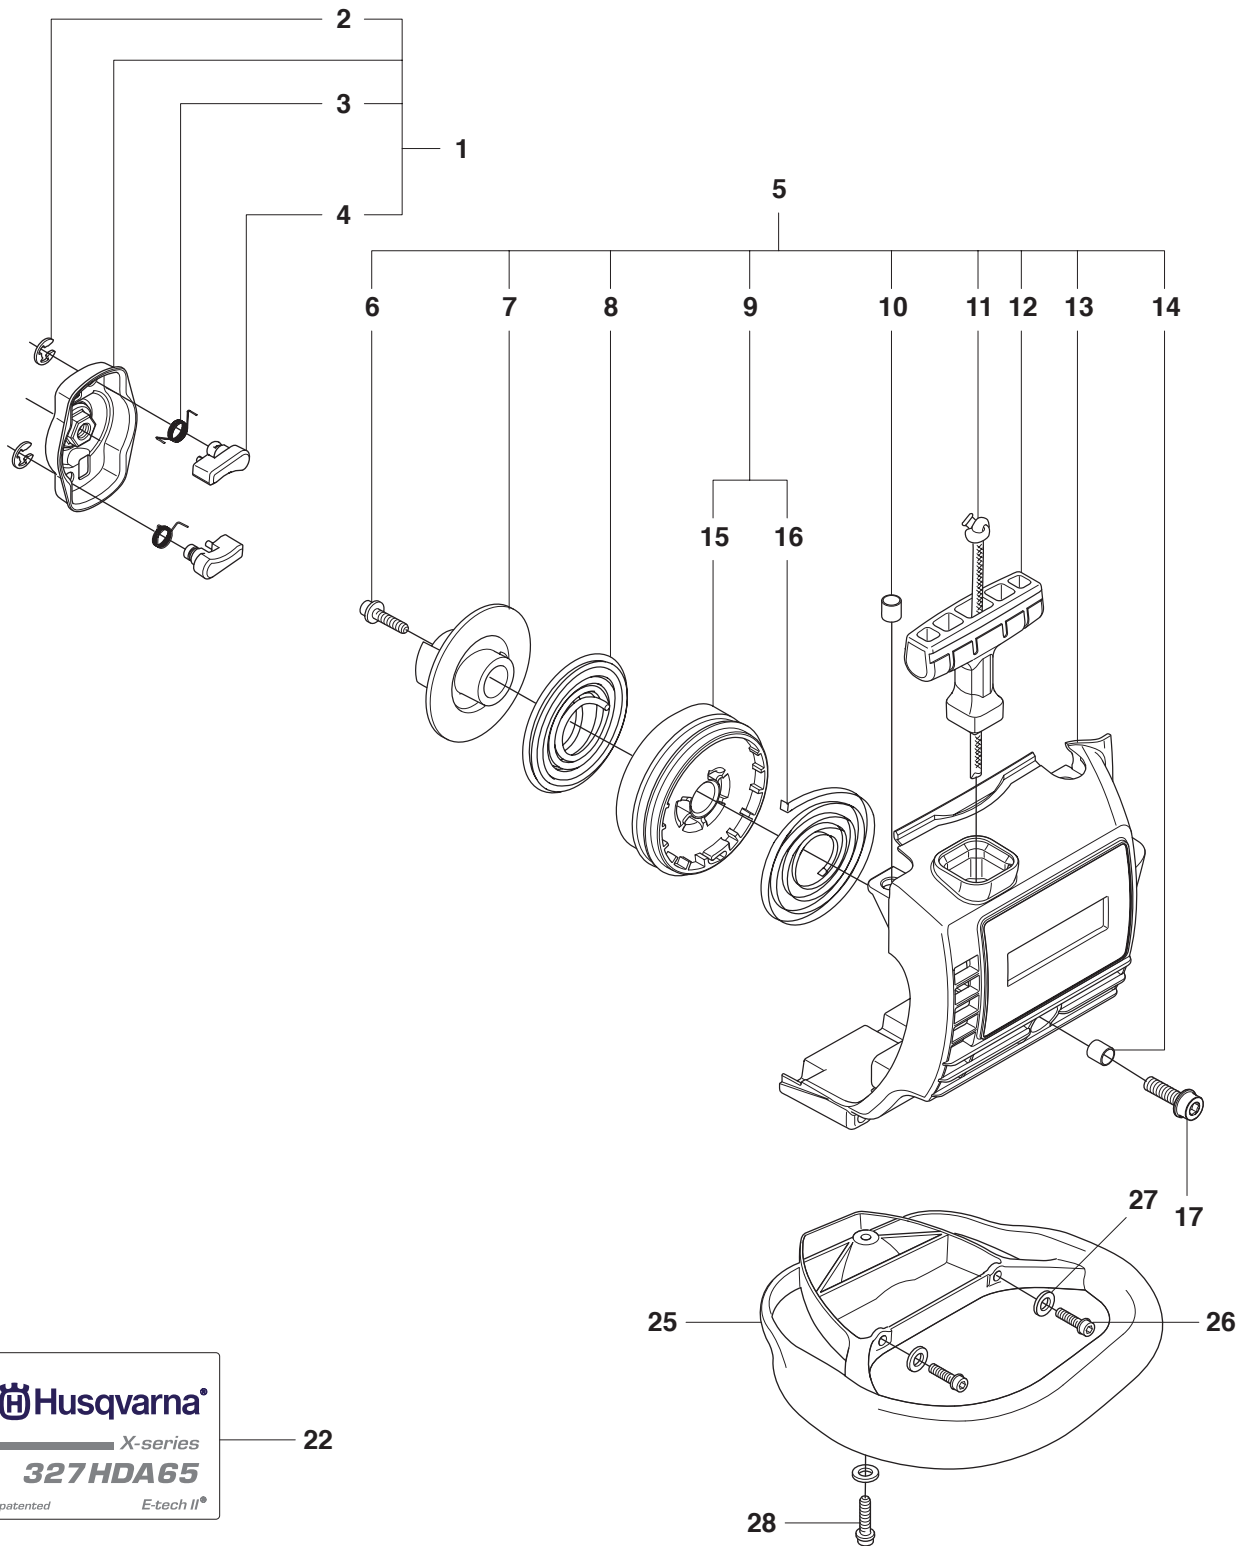

K 327HDA65x, HE3x, HE4x
STARTER

Page K 327HDA65x, HE3x, HE4x STARTER

Position	Article	Quantity	Notes	Kit
1	503 87 33-05	1		
2	735 31 08-20	2		1
3	503 87 36-01	2		1
4	503 87 35-02	2		1
5	544 07 11-02	1		
6	503 21 77-25	1		5
7	544 03 87-01	1		5
8	544 03 88-01	1		5
9	544 16 65-01	1		5
10	537 37 93-02	2		5
11	503 85 89-01	1		5
12	537 00 84-01	1		5
13	537 41 16-01	1		5
14	537 37 93-02	1		5
15	544 03 86-01	1		5, 9
16	503 85 90-01	1		5, 9
17	503 20 03-03	1	M5x16	
22	537 35 34-66	1	327HDA65x	
23	537 35 34-67	1	327HE3x	
24	537 35 34-68	1	327HE4x	
25	537 17 45-01	1	327HE4x	
26	503 21 75-16	2	327HE4x	
27	503 23 00-42	3	327HE4x	
28	503 21 66-18	1	327HE4x