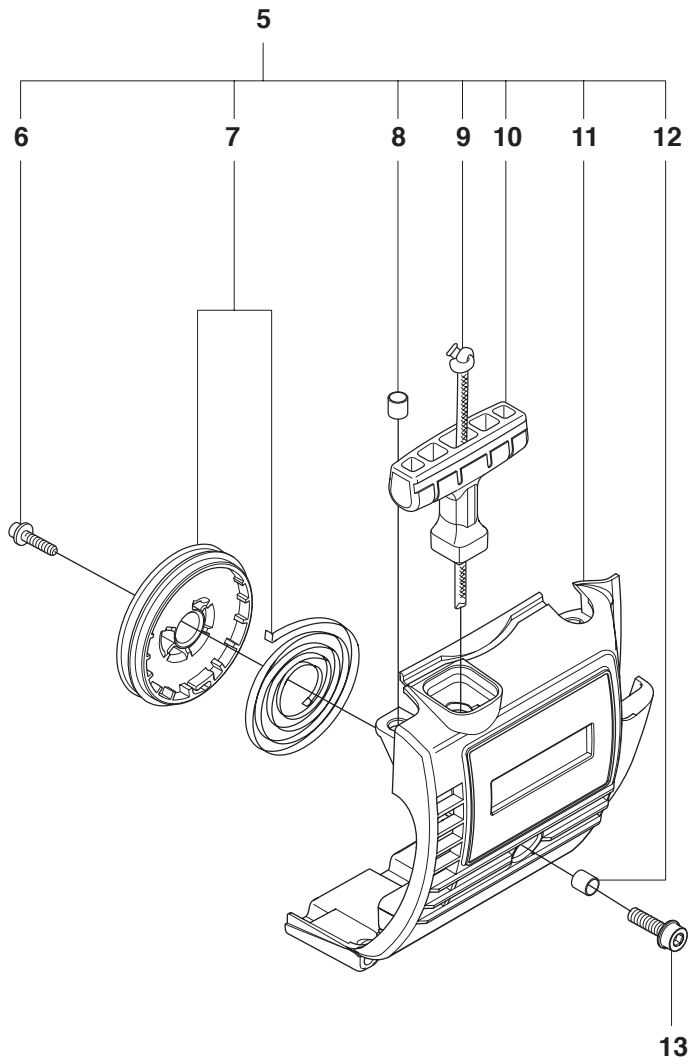

L 327HDA65x, HE3x, HE4x
STARTER

Page L 327HDA65x, HE3x, HE4x STARTER

Position	Article	Quantity	Notes	Kit
1	503 87 33-05	1		
2	735 31 08-20	2		1
3	503 87 36-01	1		1
4	503 87 35-02	2		1
5	503 85 28-06	1		
6	503 21 77-16	1		5
7	503 96 49-01	1		5
8	537 37 93-02	2		5
9	503 85 89-01	1		5
10	537 00 84-01	1		5
11	503 85 87-02	1		5
12	537 37 93-02	1		5
13	503 20 03-16	1	M5x16	
14	537 35 34-66	1	327HDA65x	
15	537 35 34-67	1	327HE3x	
16	537 35 34-68	1	327HE4x