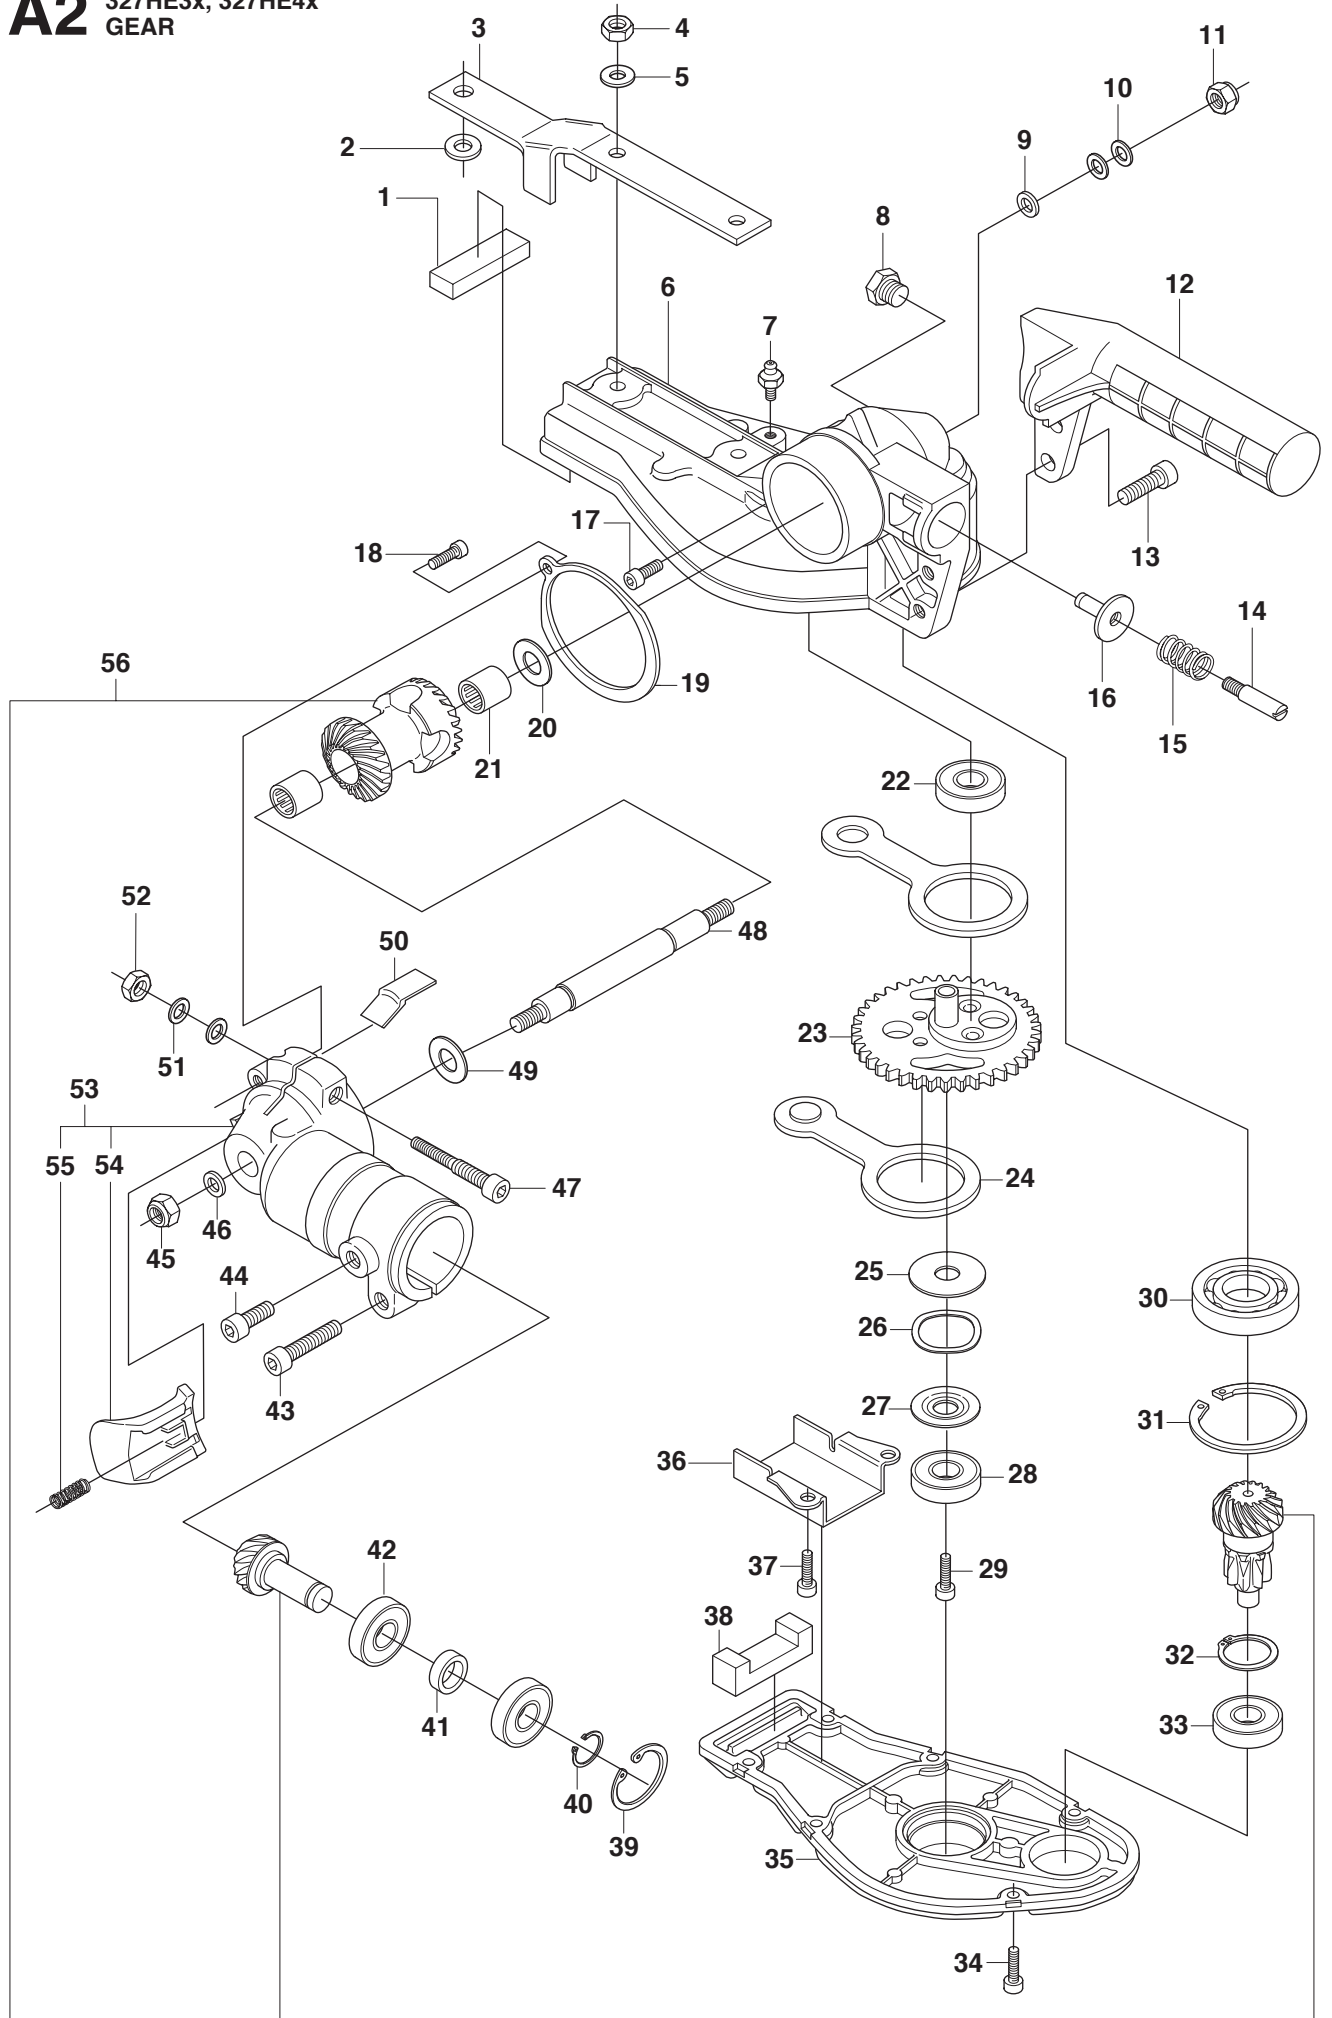

A2 327HE3x, 327HE4x GEAR

Page A2 327HE3x, HEx GEAR

Position	Article	Quantity	Notes	Kit
1	537 23 22-01	1		
2	503 23 00-24	1		
3	537 23 21-01	1		
4	503 22 10-12	2		
5	734 11 46-01	2		
6	537 23 17-01	1		
7	738 88 10-01	1		
8	537 41 66-01	1		
9	734 11 52-01	1		
10	737 38 52-00	2		
11	732 25 16-01	1		
12	537 23 30-01	1		
13	537 12 64-01	2		
14	537 38 59-01	1		
15	537 23 33-01	1		
16	537 34 14-01	1		
17	725 53 23-05	1	327HE3x	
18	725 53 27-55	1		
19	537 23 34-01	1		
20	537 29 42-01	1		
21	537 23 36-01	2		
22	738 21 98-04	1		
23	537 23 28-01	1		
24	537 23 20-01	2		
25	537 40 48-01	1		
26	503 23 03-02	1		
27	537 34 18-01	1		
28	738 21 98-04	1		
29	725 53 23-05	1		
30	537 40 64-02	1		
31	735 31 33-10	1		
32	735 31 19-00	1		
33	738 21 98-04	1		
34	725 52 91-01	6		
35	537 23 18-01	1		
36	537 34 15-01	1		
37	725 52 87-55	2		
38	537 23 42-01	1		
39	735 31 25-10	1		
40	735 31 11-00	1		
41	537 23 37-01	1		
42	738 21 99-04	2		
43	503 20 07-25	1		
44	503 20 14-12	1		
45	732 25 16-01	1		
46	734 11 52-01	1		
47	537 29 55-01	1		
48	537 23 26-01	1		
49	537 29 42-01	1		
50	537 39 49-01	1		
51	737 38 50-00	2		
52	732 25 12-01	1		
53	544 23 10-01	1	327HE4x	54, 55
54	537 39 48-01	1	327HE4x	53
55	537 40 57-01	1	327HE4x	53
56	544 06 40-01	1		