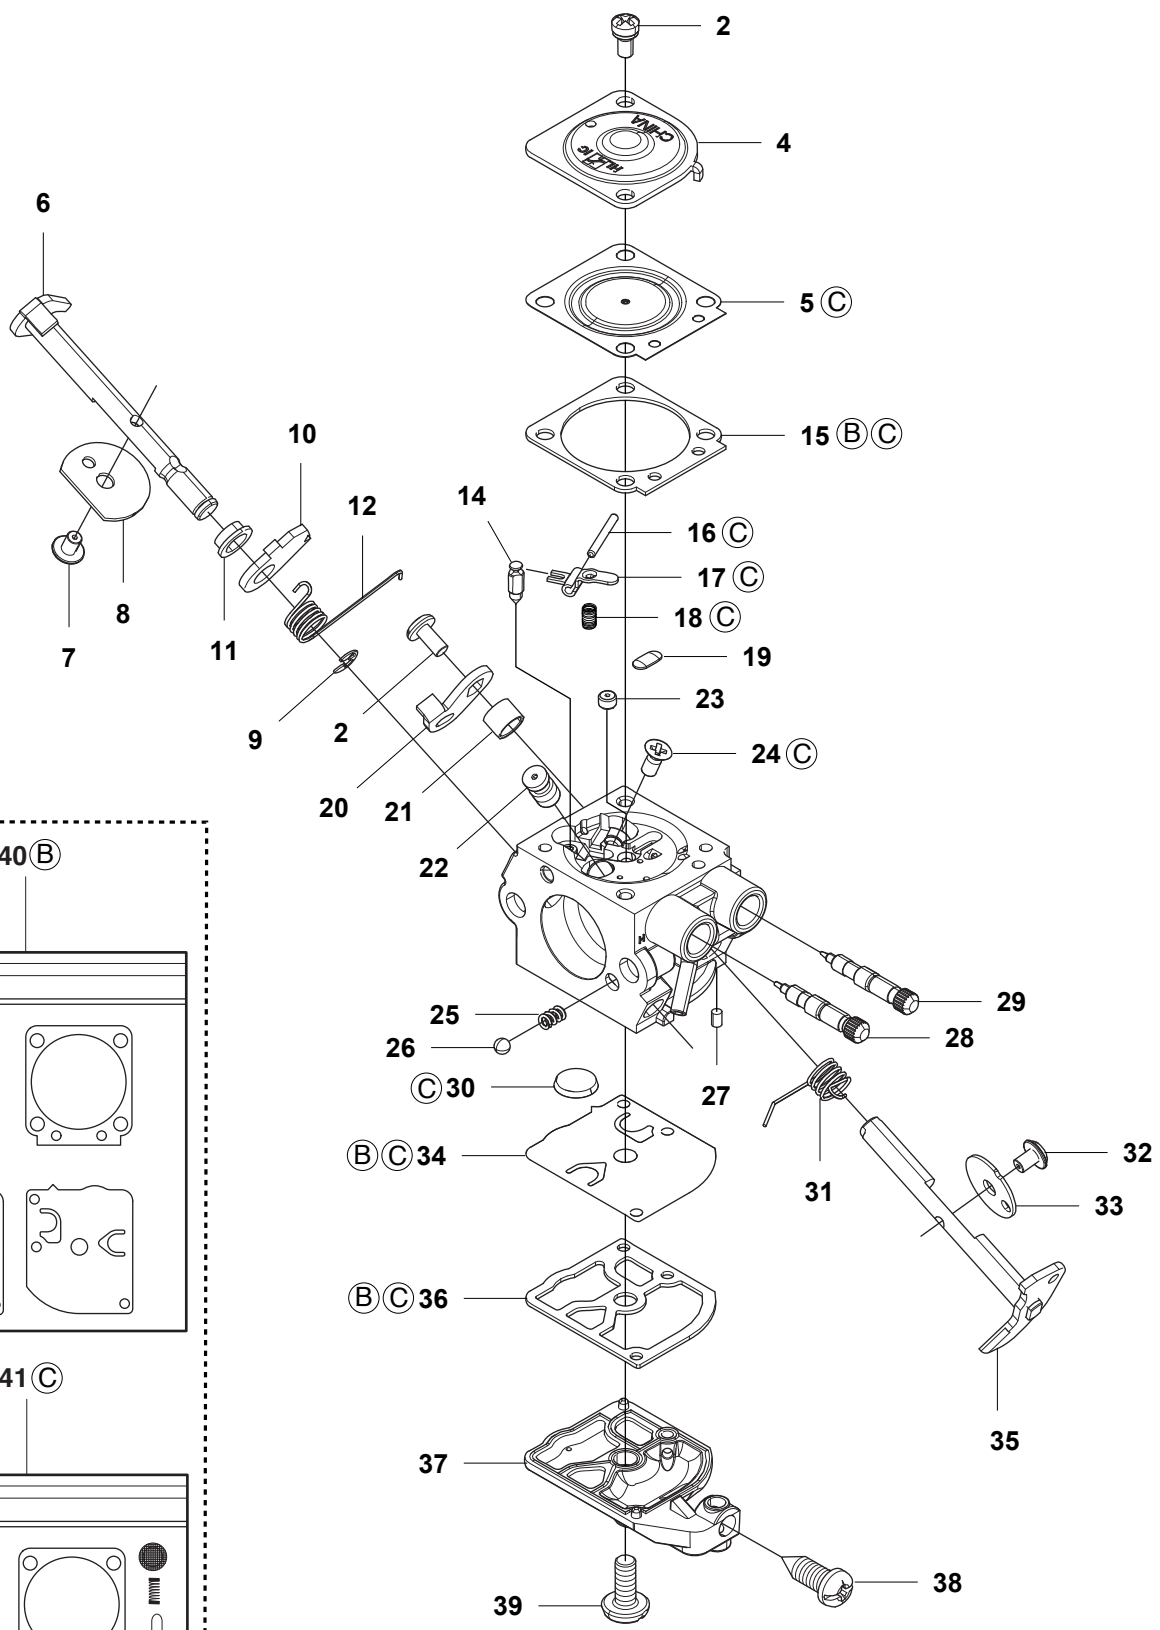

1

Hualong HQ-2		CARBURETOR (only option for US)		
Position	Article	Quantity	Notes	Kit
1	576 01 98-01	1	Hualong HQ-2	
2	576 02 42-01	2		1
4	576 02 36-01	1		1
5	576 02 24-01	1		1
6	576 02 30-01	1		1
7	576 02 41-01	1		1
8	576 02 32-01	1		1
9	576 02 48-01	1		1
10	576 02 31-01	1		1
11	576 02 35-01	1		1
12	576 02 33-01	1		1
14	576 02 01-01	1		1
15	576 02 37-01	1		1
16	576 02 03-01	1		1
17	576 02 04-01	1		1
18	576 02 05-01	1		1
19	576 02 06-01	1		1
20	576 02 28-01	1		1
21	576 02 29-01	1		1
22	576 02 07-01	1		1
23	576 02 08-01	1		1
24	576 02 43-01	1		1
25	576 02 34-01	1		1
26	576 02 47-01	1		1
27	576 02 23-01	1		1
28	576 02 10-01	1		1
29	576 02 11-01	1		1
30	576 02 15-01	1		1
31	576 02 27-01	1		1
32	576 02 40-01	1		1
33	576 02 26-01	1		1
34	576 02 39-01	1		1
35	576 02 25-01	1		1
36	576 02 38-01	1		1
37	576 02 20-01	1		1
38	576 02 22-01	1		1
39	576 02 44-01	1		1
40	581 74 35-01	1		
41	581 74 37-01	1