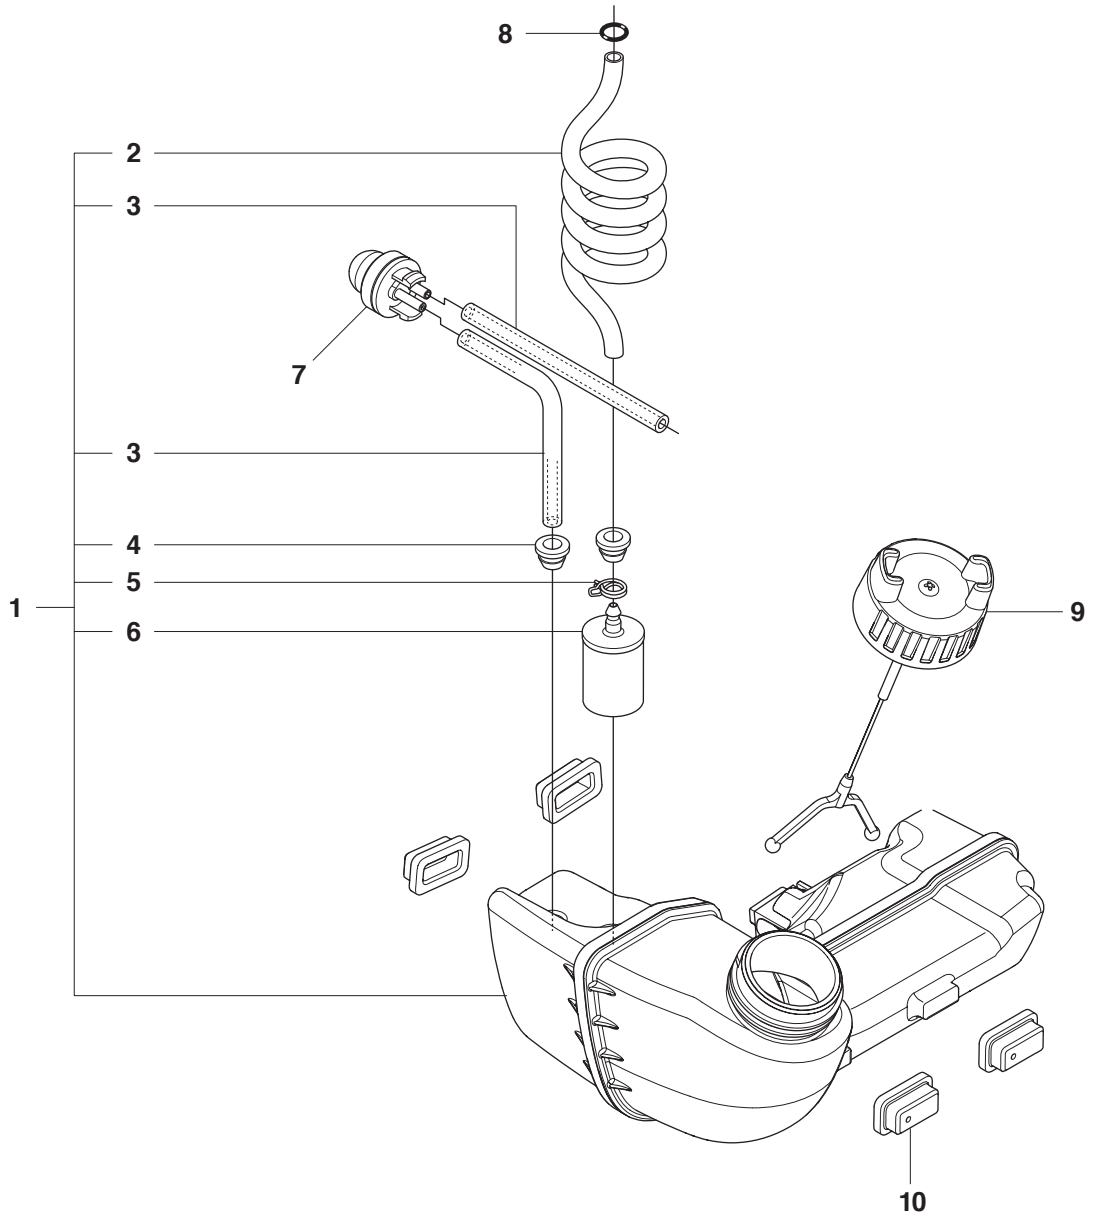

M 327HDA65x, HE3x, HE4x
FUEL TANK

Page M 327HDA65x, HE3x, HE4x FUEL TANK

Position	Article	Quantity	Notes	Kit
1	537 06 86-07	1		
2	544 32 50-01	1		1
3	544 97 75-01	2		1
4	503 73 58-01	2		1
5	504 02 24-01	1		1
6	503 44 32-01	1		1
7	503 93 66-01	1		
8	537 18 49-01	1		
9	544 88 97-02	1		
10	503 91 10-01	4