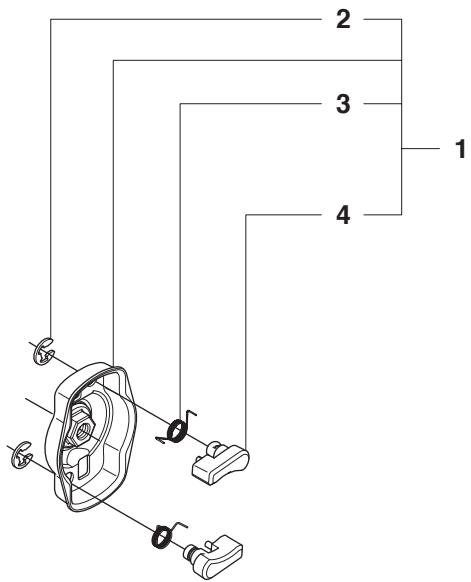

L 327HDA65x, HE3x, HE4x
STARTER

Page L 327HDA65x, HE3x, HE4x STARTER

Position	Article	Quantity	Notes	Kit
1	503 87 33-05	1		
2	735 31 08-20	2		1
3	503 87 36-01	1		1
4	503 87 35-02	2		1
5	503 85 28-06	1		
6	503 21 77-16	1		5
7	503 96 49-01	1		5
8	537 37 93-02	2		5
9	503 85 89-01	1		5
10	537 00 84-01	1		5
11	503 85 87-02	1		5
12	537 37 93-02	1		5
13	503 20 03-16	1	M5x16	
14	537 35 34-66	1	327HDA65x	
15	537 35 34-67	1	327HE3x	
16	537 35 34-68	1	327HE4x