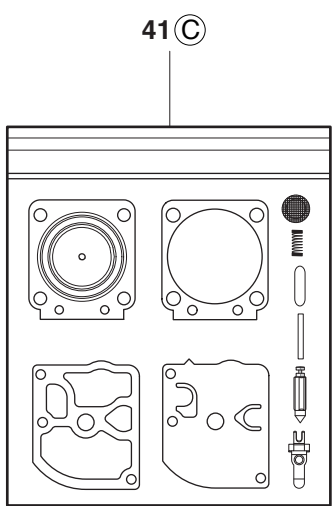

1

Hualong HQ-2		CARBURETOR (only option for US)		
Position	Article	Quantity	Notes	Kit
1	576 01 98-01	1	Hualong HQ-2	
2	576 02 42-01	2		1
4	576 02 36-01	1		1
5	576 02 24-01	1		1
6	576 02 30-01	1		1
7	576 02 41-01	1		1
8	576 02 32-01	1		1
9	576 02 48-01	1		1
10	576 02 31-01	1		1
11	576 02 35-01	1		1
12	576 02 33-01	1		1
14	576 02 01-01	1		1
15	576 02 37-01	1		1
16	576 02 03-01	1		1
17	576 02 04-01	1		1
18	576 02 05-01	1		1
19	576 02 06-01	1		1
20	576 02 28-01	1		1
21	576 02 29-01	1		1
22	576 02 07-01	1		1
23	576 02 08-01	1		1
24	576 02 43-01	1		1
25	576 02 34-01	1		1
26	576 02 47-01	1		1
27	576 02 23-01	1		1
28	576 02 10-01	1		1
29	576 02 11-01	1		1
30	576 02 15-01	1		1
31	576 02 27-01	1		1
32	576 02 40-01	1		1
33	576 02 26-01	1		1
34	576 02 39-01	1		1
35	576 02 25-01	1		1
36	576 02 38-01	1		1
37	576 02 20-01	1		1
38	576 02 22-01	1		1
39	576 02 44-01	1		1
40	581 74 35-01	1		
41	581 74 37-01	1