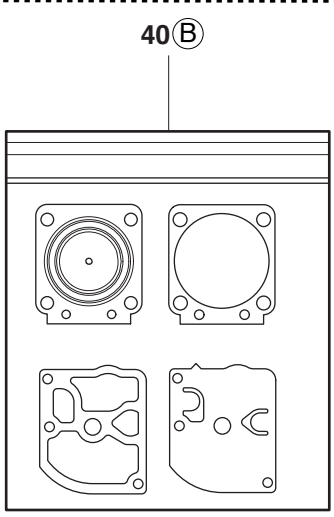

1

Hualong HQ-2		CARBURETOR (only option for US)		
Position	Article	Quantity	Notes	Kit
1	576 01 98-01	1	Hualong HQ-2	
2	576 02 42-01	2		1
4	576 02 36-01	1		1
5	576 02 24-01	1		1
6	576 02 30-01	1		1
7	576 02 41-01	1		1
8	576 02 32-01	1		1
9	576 02 48-01	1		1
10	576 02 31-01	1		1
11	576 02 35-01	1		1
12	576 02 33-01	1		1
14	576 02 01-01	1		1
15	576 02 37-01	1		1
16	576 02 03-01	1		1
17	576 02 04-01	1		1
18	576 02 05-01	1		1
19	576 02 06-01	1		1
20	576 02 28-01	1		1
21	576 02 29-01	1		1
22	576 02 07-01	1		1
23	576 02 08-01	1		1
24	576 02 43-01	1		1
25	576 02 34-01	1		1
26	576 02 47-01	1		1
27	576 02 23-01	1		1
28	576 02 10-01	1		1
29	576 02 11-01	1		1
30	576 02 15-01	1		1
31	576 02 27-01	1		1
32	576 02 40-01	1		1
33	576 02 26-01	1		1
34	576 02 39-01	1		1
35	576 02 25-01	1		1
36	576 02 38-01	1		1
37	576 02 20-01	1		1
38	576 02 22-01	1		1
39	576 02 44-01	1		1
40	581 74 35-01	1		
41	581 74 37-01	1